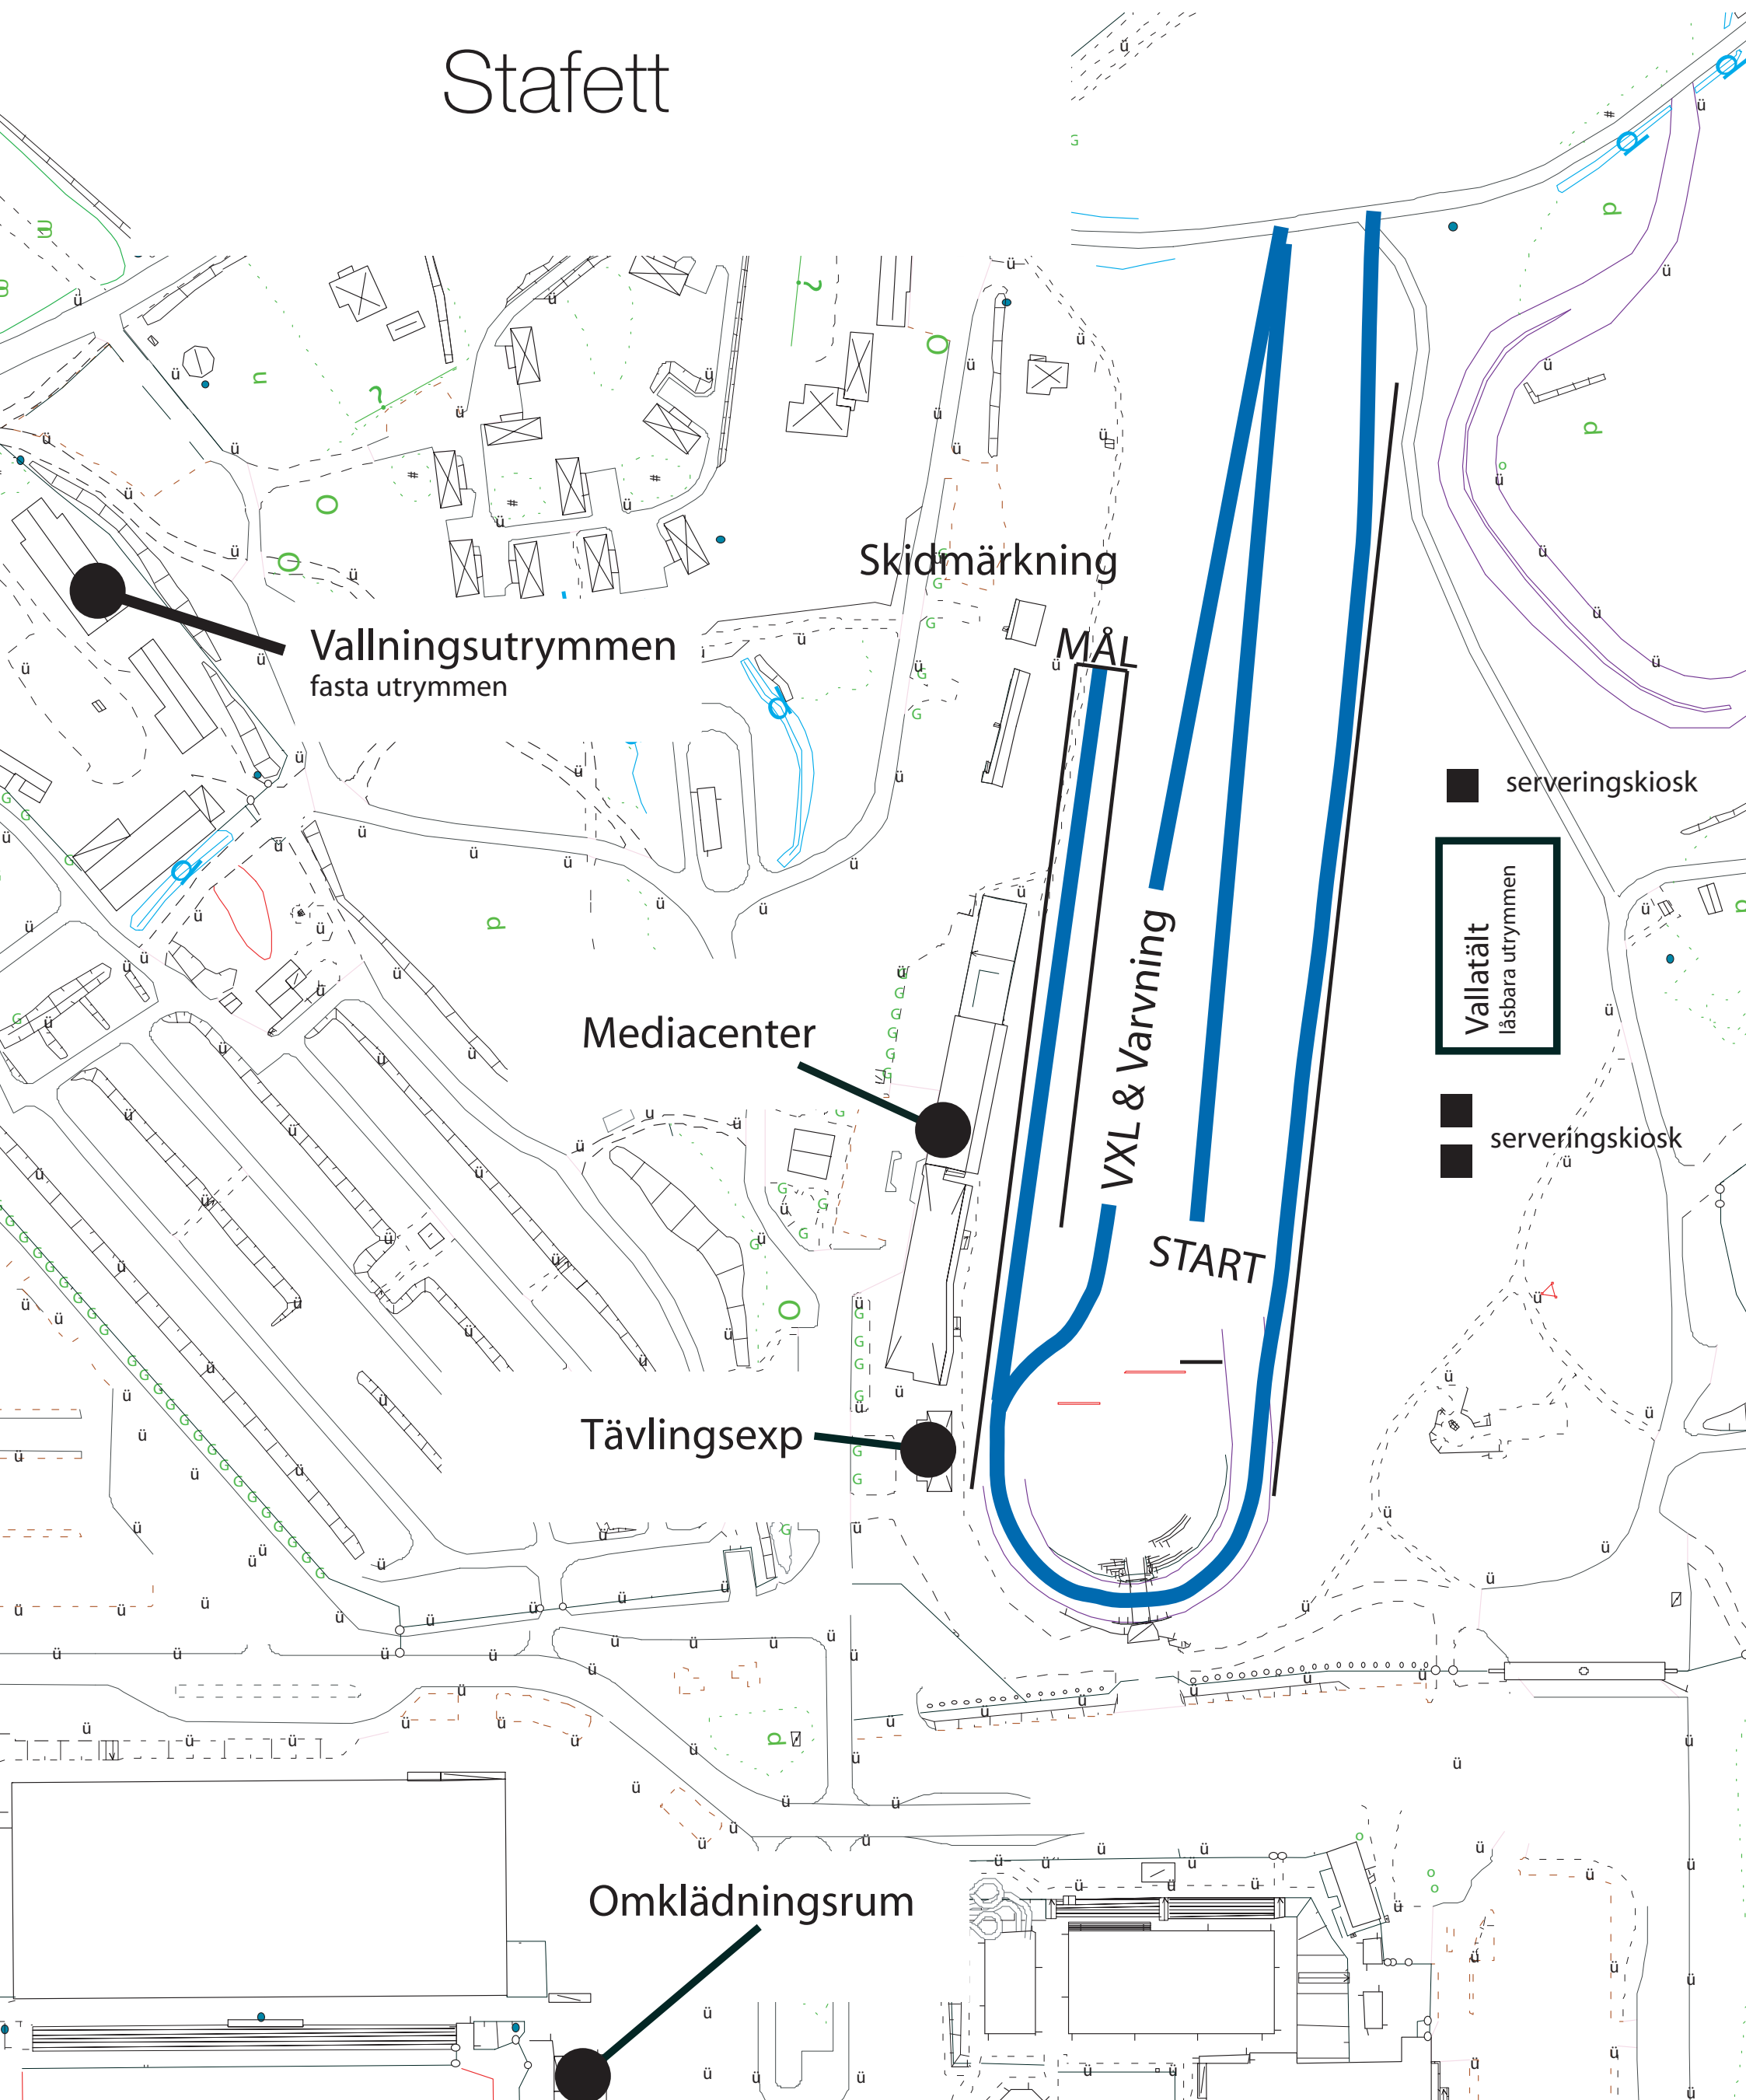

SKID-SM2008 FALUN/BORLÄNGE

13-18 MARS LUGNET/BERGEBØ

Stafett

Skidmärkning

Vallningsutrymmen
fasta utrymmen

MÅL

Mediacenter

VXL & Varvning

START

Tävlingsexp

Omklädningsrum

serveringskiosk

Vallatält
läsbara utrymmen

serveringskiosk