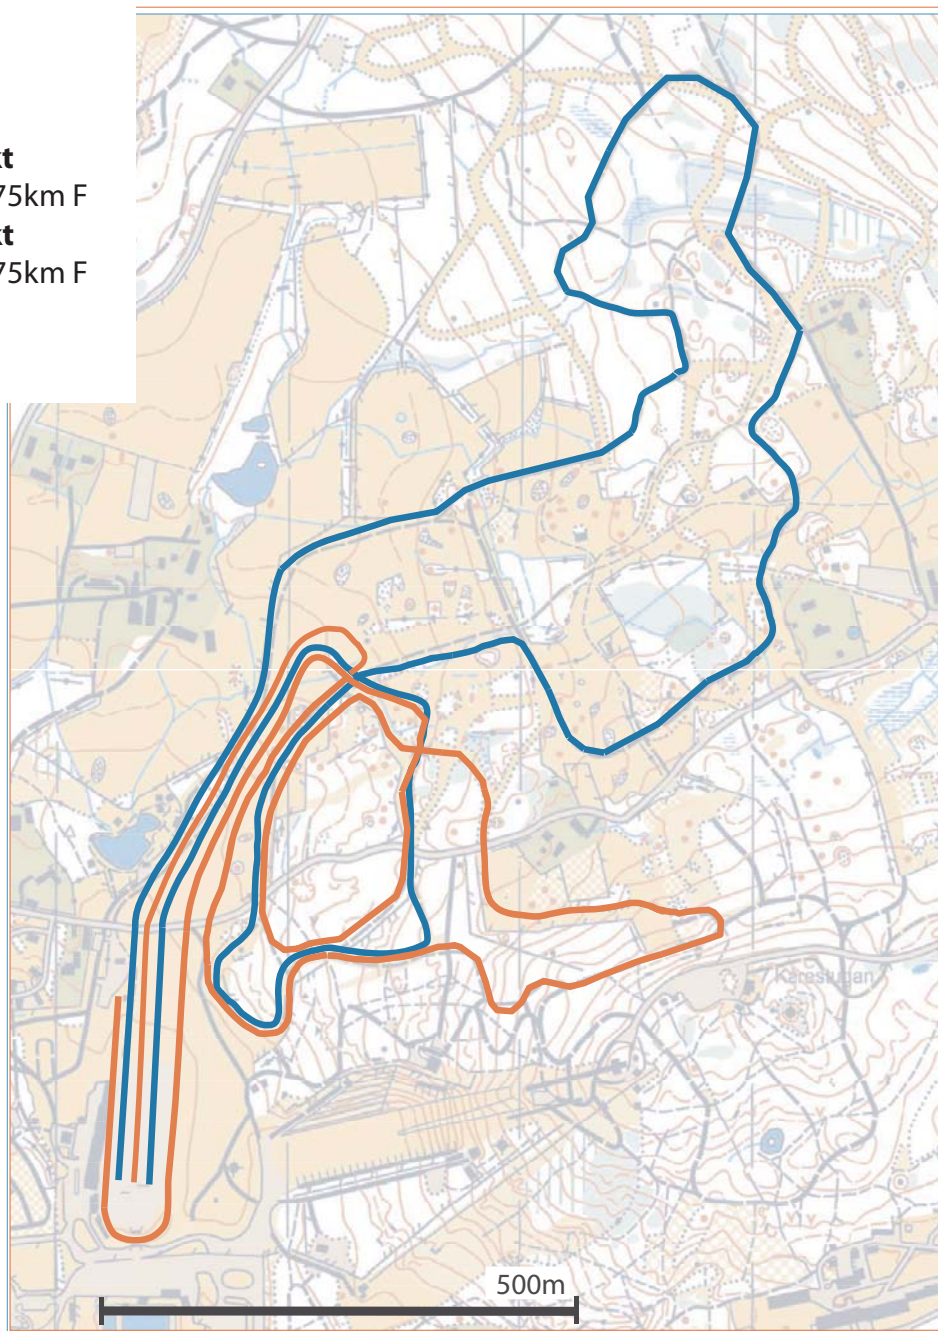

SKID-SM2008 FALUN/BORLÄNGE

13-18 MARS LUGNET/BERGEBØ

20080315

H21 Dubbeljakt

3x5km K + 4x3,75km F

D21 Dubbeljakt

2x5km K + 2x3,75km F

Klassisk

Fri

Herrar: längd: 29900m TC: 870m MC: 68m HD: 84m

Damer: längd: 14900m TC: 435m MC: 68m HD: 84m

Folksam
Swedbank

SVENSKA SKIDFÖRBUNDET
SWEDISH SKI ASSOCIATION

Borlänge

**FALUN
SWEDEN**