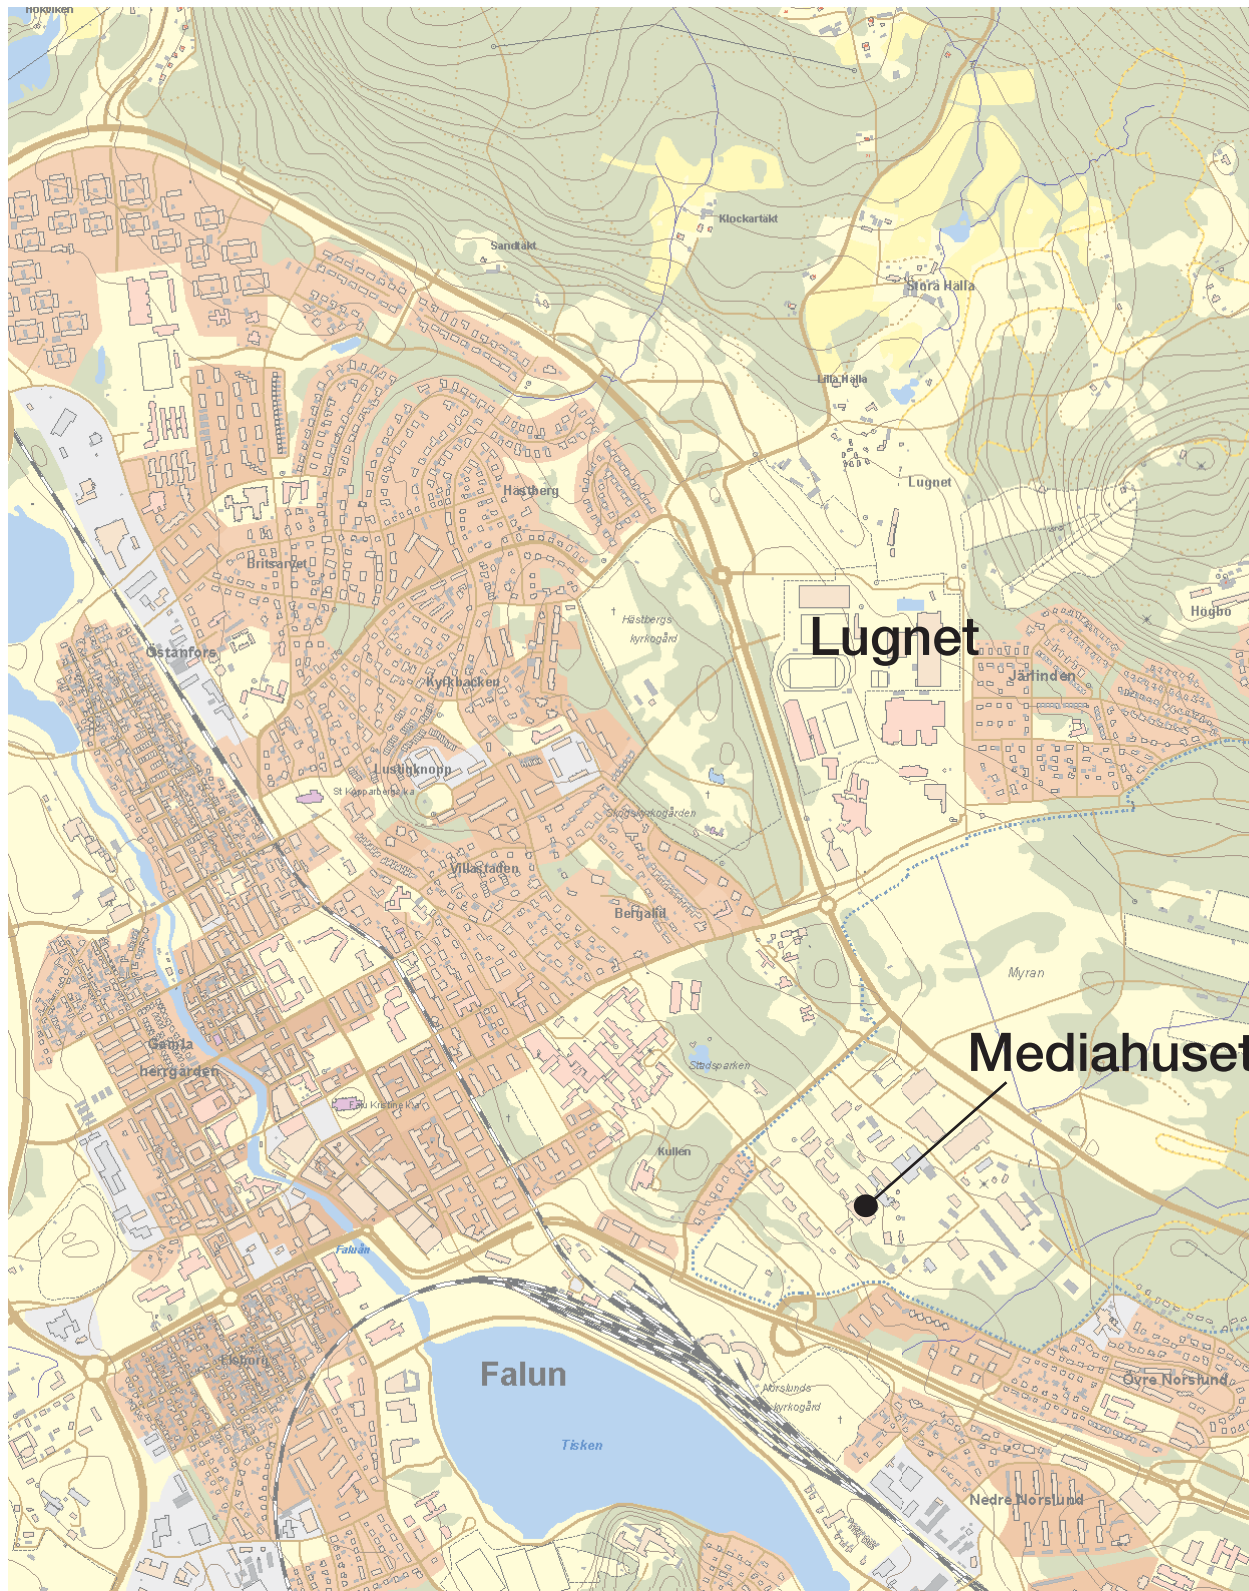

Karta över Falun

rv 80
mot
Mora

Mediahuset

rv 80
mot
Gävle

rv 50 mot Borlänge