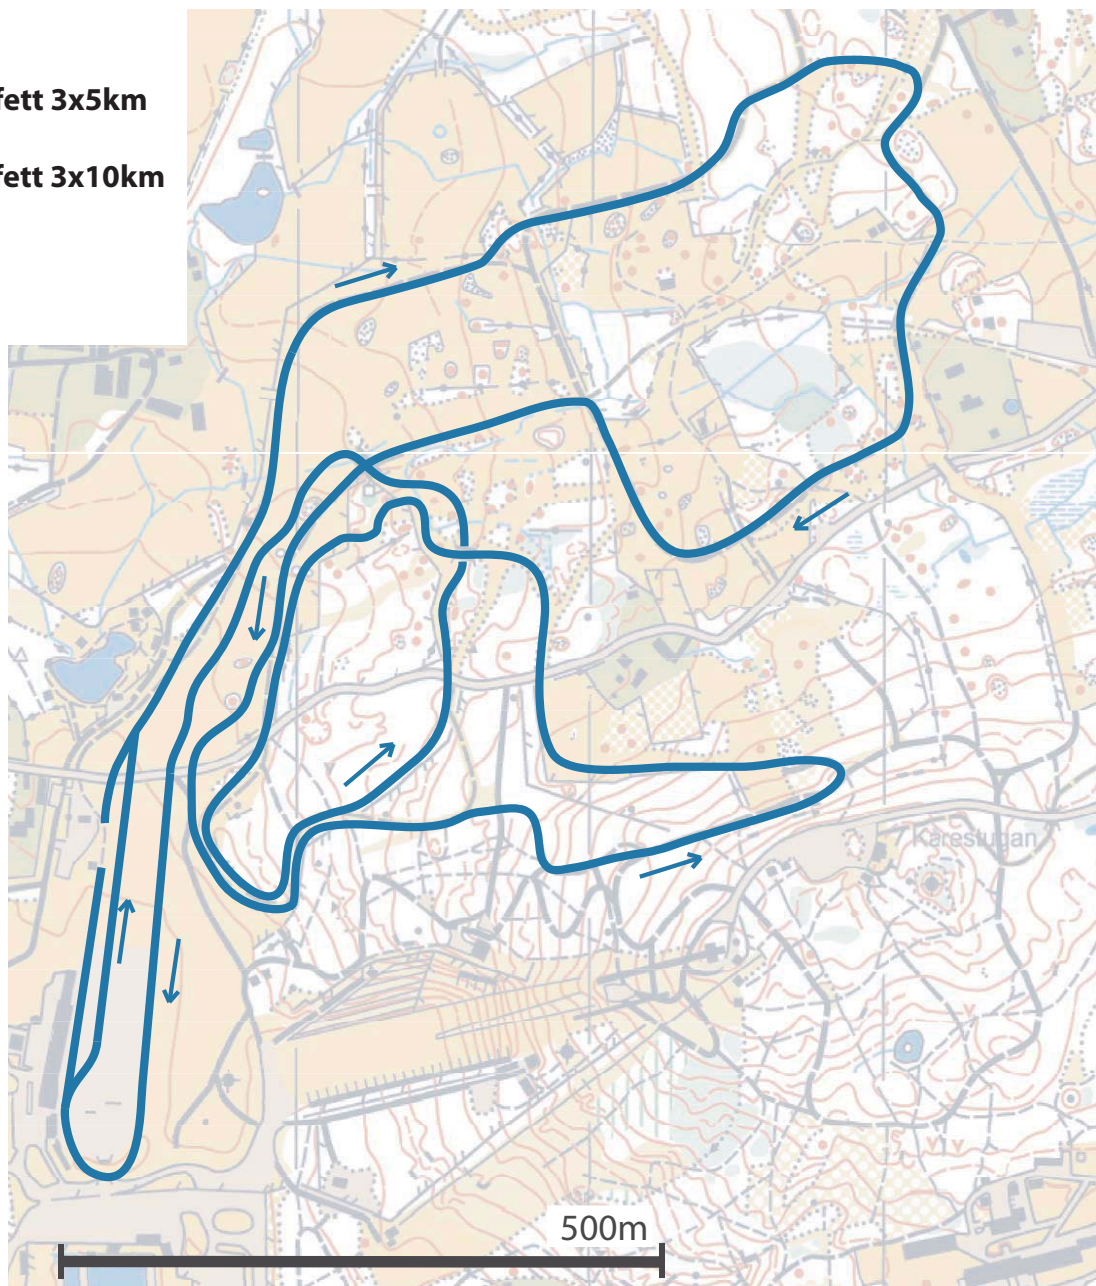

SKID-SM2008 FALUN/BORLÄNGE

13-18 MARS LUGNET/BERGEBÖ

20080314

D17-20 stafett 3x5km

(1x5km)

H17-20 stafett 3x10km

(2x5km)

längd: 5200m TC: 161m HD: 84m MC: 68m