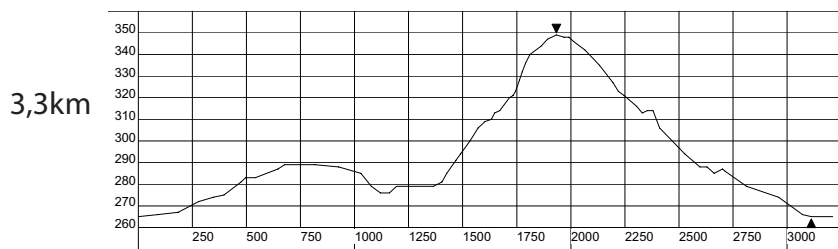

SKID-SM2008 FALUN/BORLÄNGE

13-18 MARS LUGNET/BERGEBÖ

20080315

H17-18 Dubbeljakt

2x5km K + 3x3,3km F

H19-20 Dubbeljakt

2x5km K + 3x3,3km F

längd: 19400m

TC: 561m

MC: 68m

HD: 84m