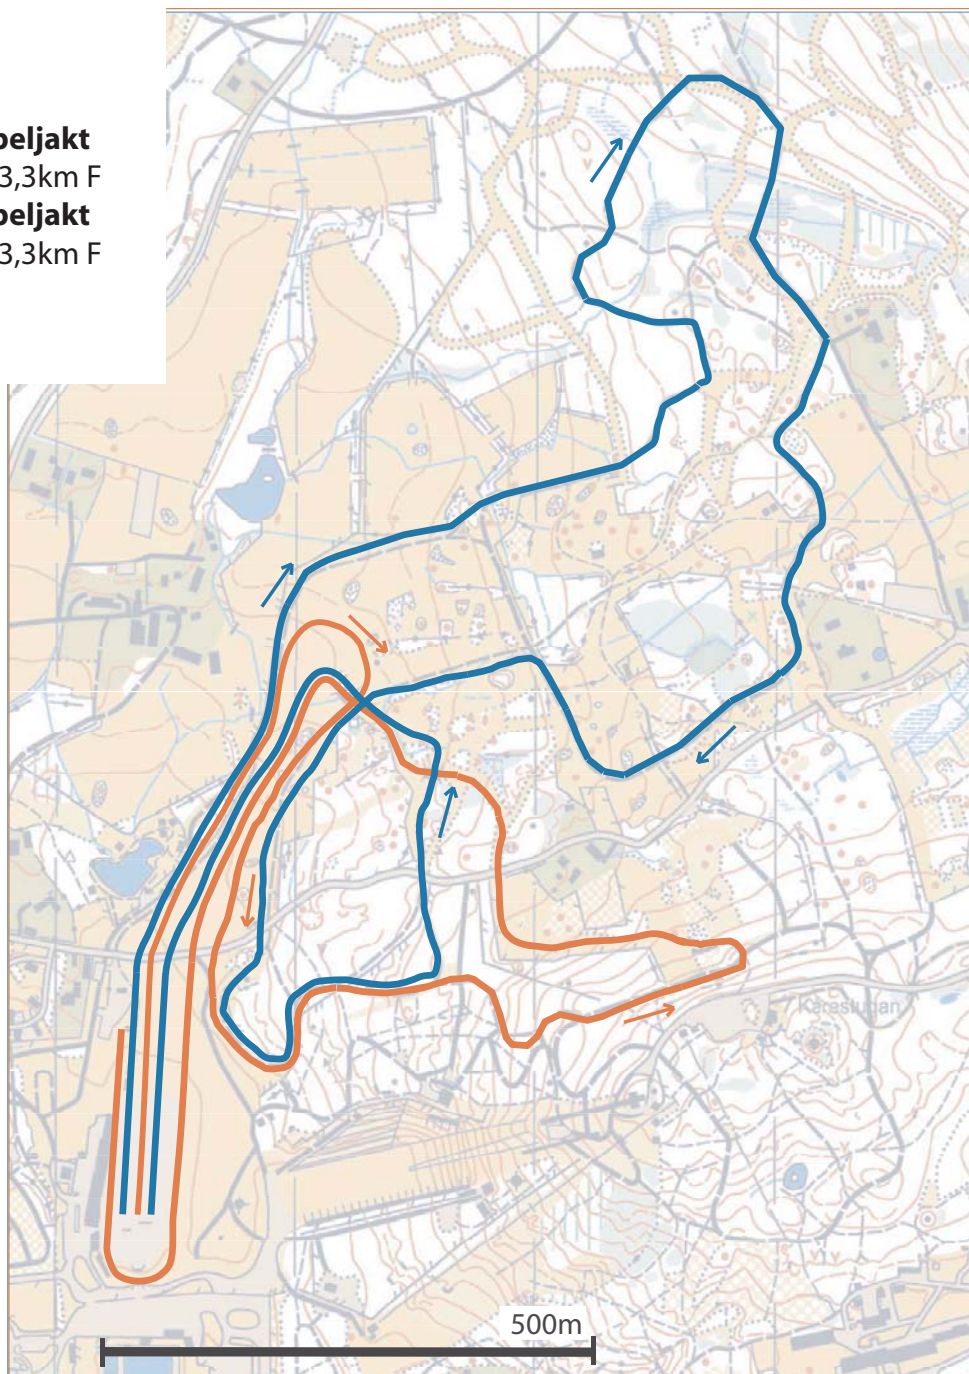

SKID-SM2008 FALUN/BORLÄNGE

13-18 MARS LUGNET/BERGEBÖ

20080315

H17-18 Dubbeljakt

2x5km K + 3x3,3km F

H19-20 Dubbeljakt

2x5km K + 3x3,3km F

längd: 19400m

TC: 561m

MC: 68m

HD: 84m