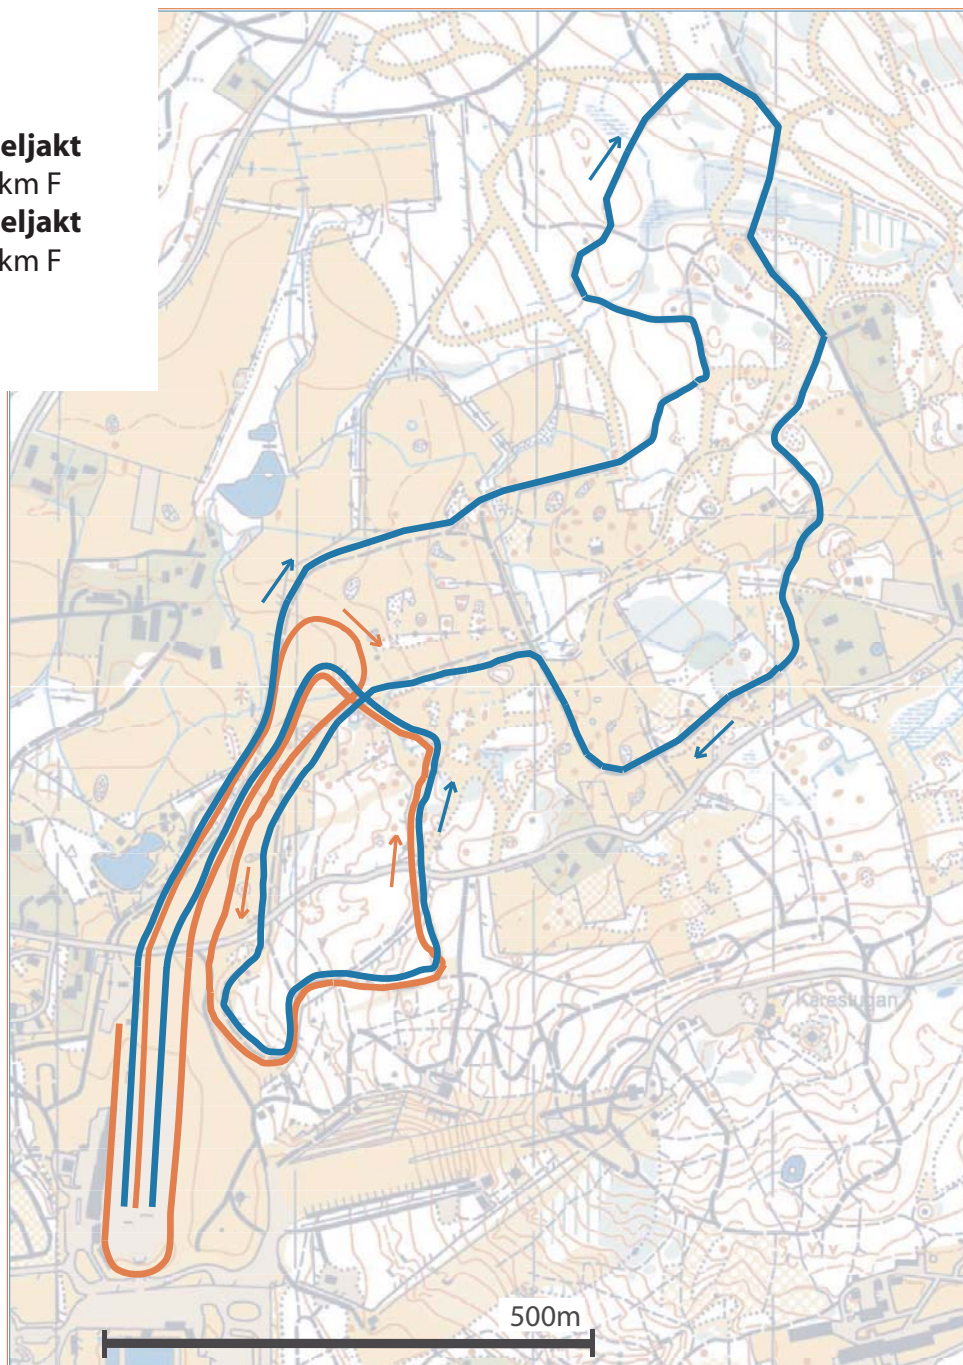

SKID-SM2008 FALUN/BORLÄNGE

13-18 MARS LUGNET/BERGEBØ

20080315

D17-18 Dubbeljakt

5km K + 2x2,5km F

D19-20 Dubbeljakt

5km K + 2x2,5km F

längd: 9840m
TC: 251m
MC: 34m
HD: 70m