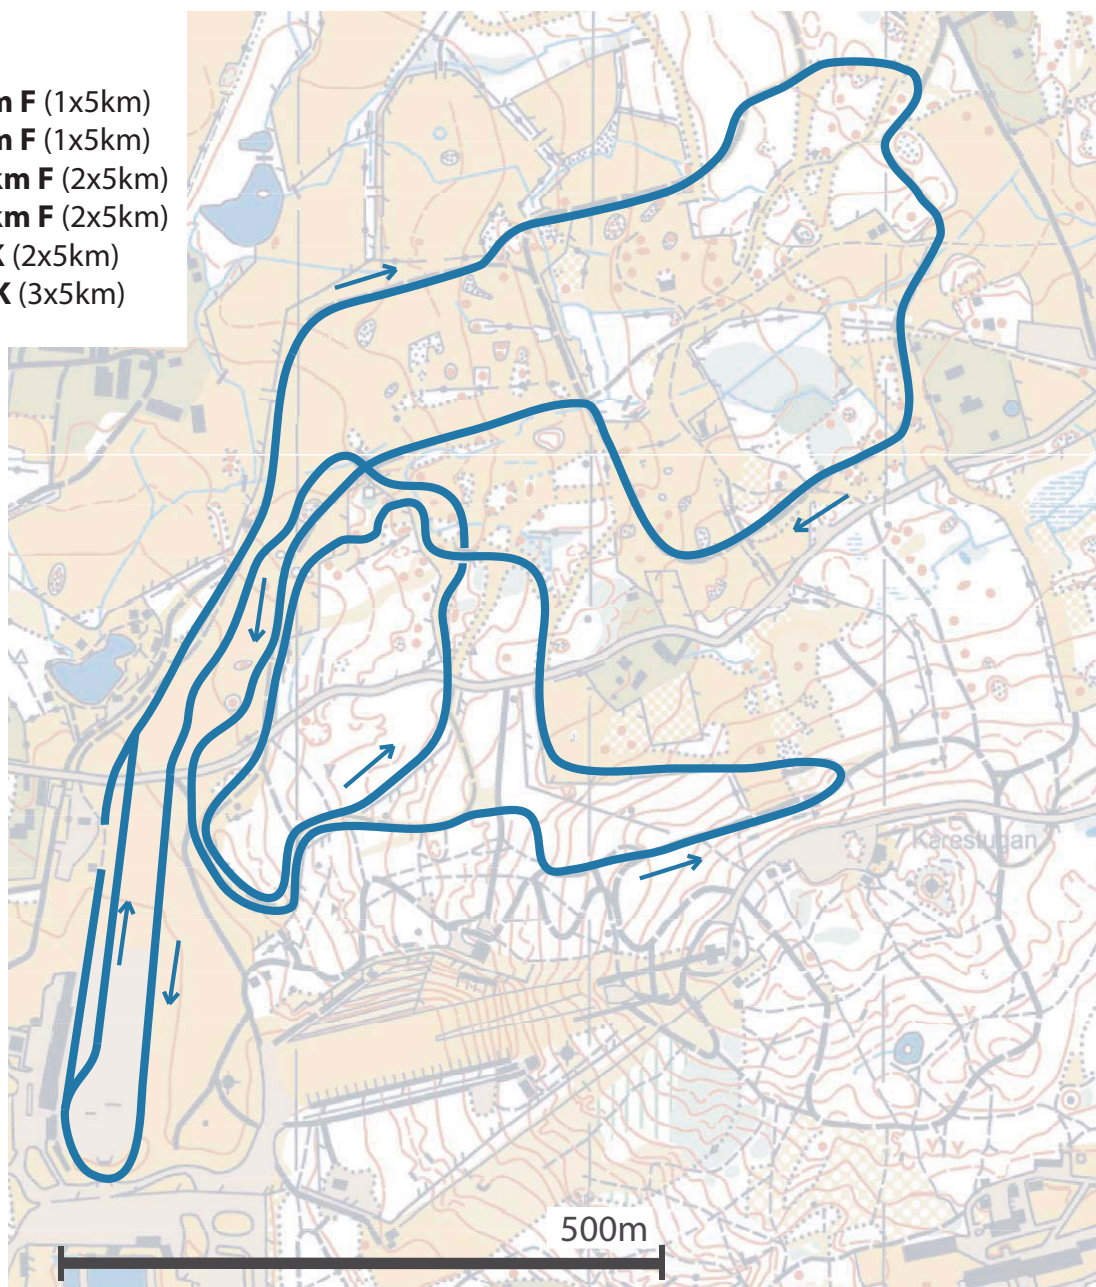

# SKID-SM2008 FALUN/BORLÄNGE

## 13-18 MARS LUGNET/BERGEBÖ

20080313

**D17-18 5km F (1x5km)**

**D19-20 5km F (1x5km)**

**H17-18 10km F (2x5km)**

**H19-20 10km F (2x5km)**

**D21 10km K (2x5km)**

**H21 15km K (3x5km)**

längd: 5200m TC: 161m HD: 84m MC: 68m