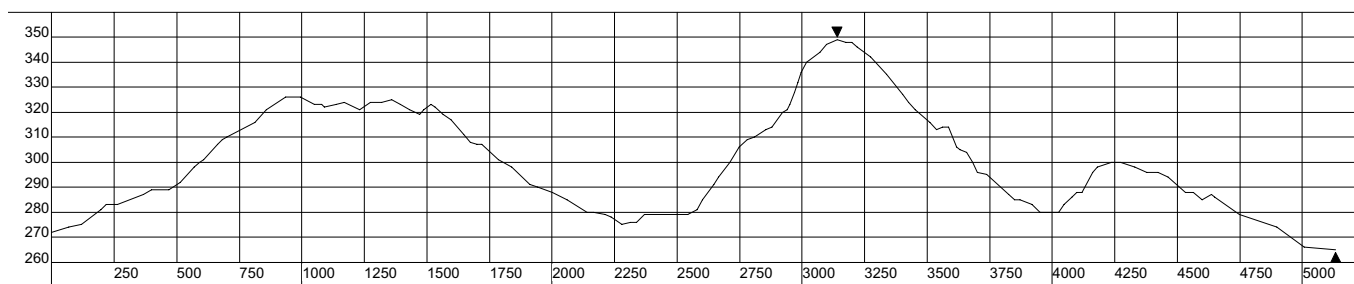

## 13-18 MARS LUGNET/BERGEBÖ

20080313

**D17-18 5km F (1x5km)**

**D19-20 5km F (1x5km)**

**H17-18 10km F (2x5km)**

**H19-20 10km F (2x5km)**

**D21 10km K (2x5km)**

**H21 15km K (3x5km)**

längd: 5200m TC: 161m HD: 84m MC: 68m