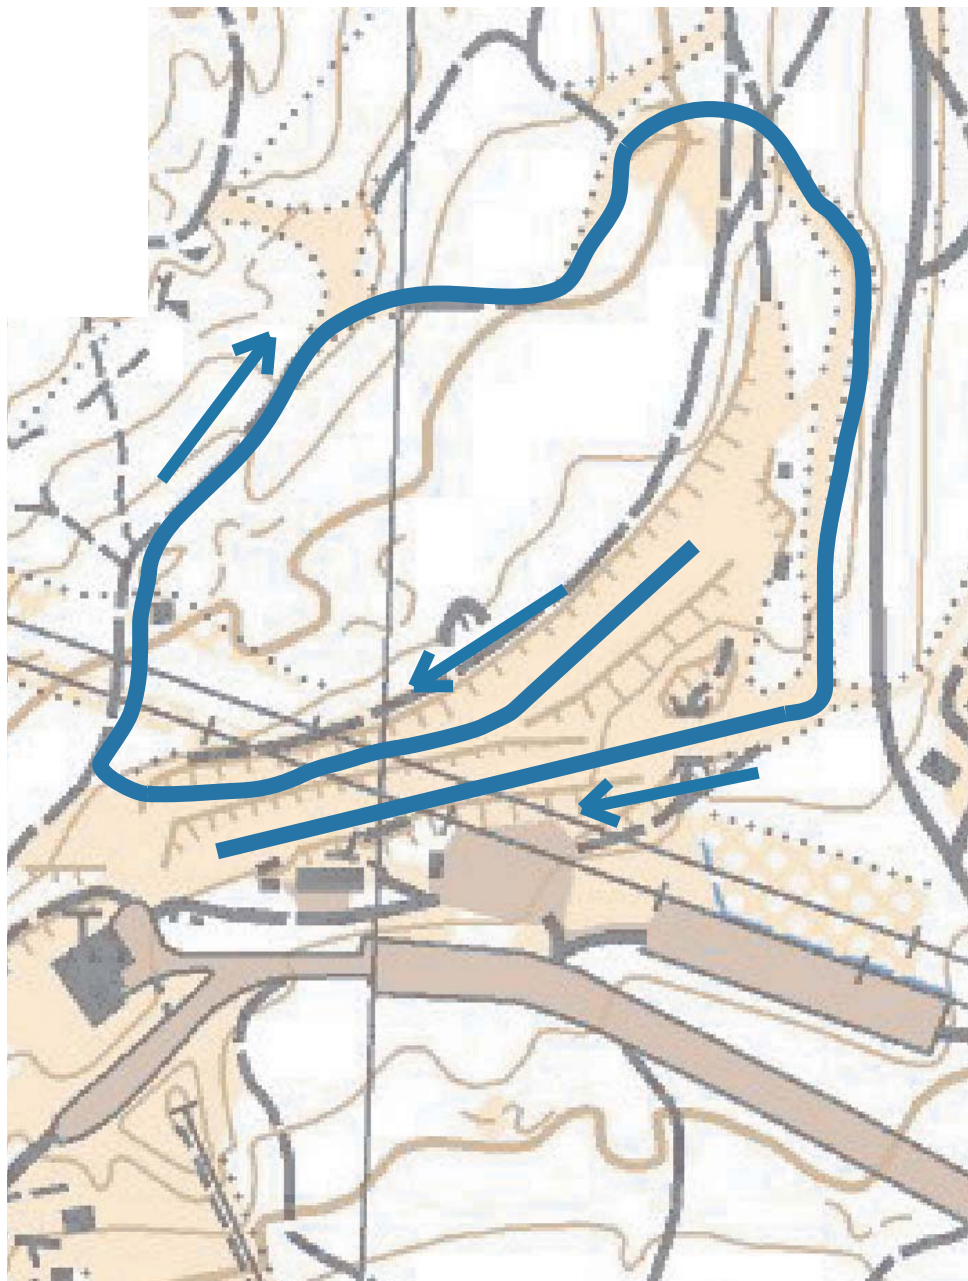

SKID-SM2008 FALUN/BORLÄNGE

13-18 MARS LUGNET/BERGEBÖ

20080316

D21 Team Sprint

2x3x1km K

20080317

D17-18 Sprint

1km K

D19-20 Sprint

1km K

D21 Sprint

1km F

RAMBOLL

längd: 970m

TC: 28m

MC: 20m

HD: 26m