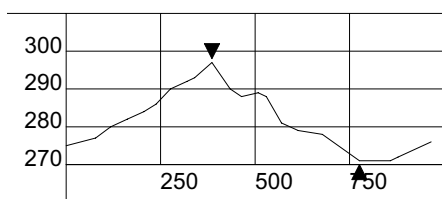

SKID-SM2008 FALUN/BORLÄNGE

13-18 MARS LUGNET/BERGEBÖ

20080316

D21 Team Sprint

2x3x1km K

20080317

D17-18 Sprint

1km K

D19-20 Sprint

1km K

D21 Sprint

1km F

RAMBOLL

längd: 970m

TC: 28m

MC: 20m