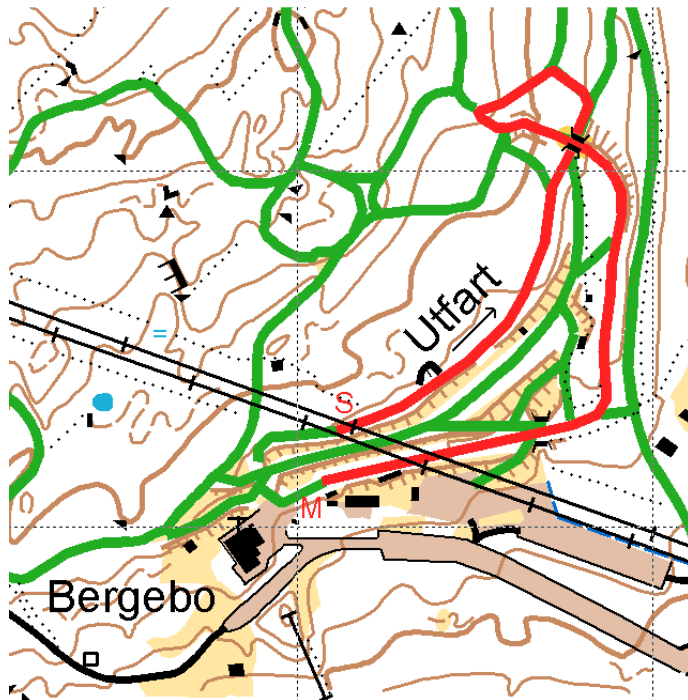

Domnarvets Golf

Fyrklubbs 3 februari 2011

Bana 1: 400 m

Bana 2: 875 m

Bana 3: 1300 m

Bana 4: 2500 m