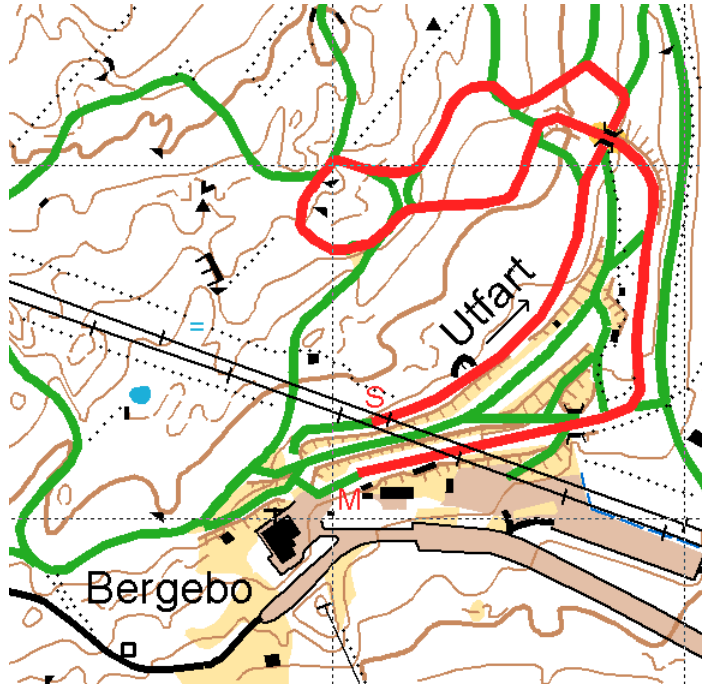

Domnarvets Golf

Fyrklubbs 3 februari 2011

Bana 1: 400 m

Bana 2: 875 m

Bana 3: 1300 m

Bana 4: 2500 m