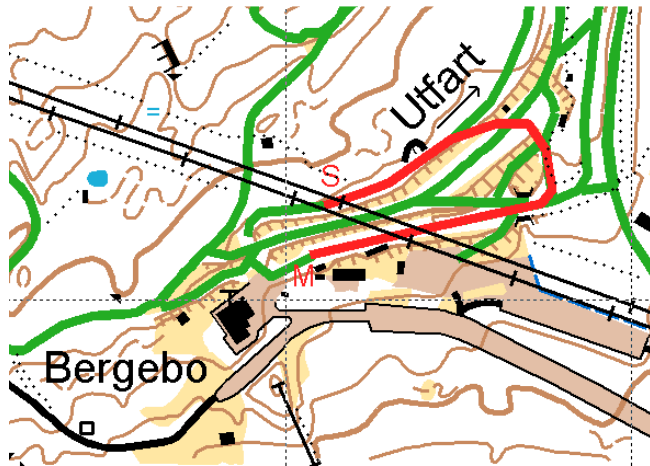

Domnarvets Golf

Fyrklubbs 3 februari 2011

Bana 1: 400 m

Bana 2: 875 m

Bana 3: 1300 m

Bana 4: 2500 m