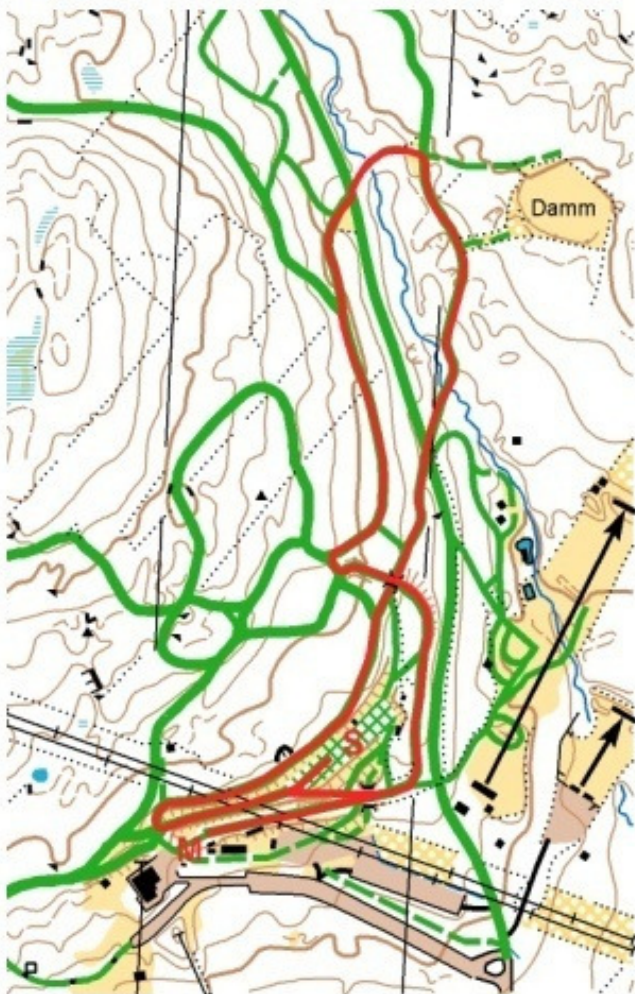

Bergebo skiweekend
söndag 2012-01-15
Banor skala 1:7500

- 1900 m
- HD 7-8, 1 varv
- HD 9-10, 1 vaev
- HD 13-14, 2 varv
- HD 15-16, 3 varv
- D 17-18, 3 varv
- D 19-20, 3 varv
- D 21, 3 varv

- 2150 m
- HD 11-12, 1 varv
- H 17-18, 5 varv
- H 19-20, 5 varv
- H 21, 5 varv