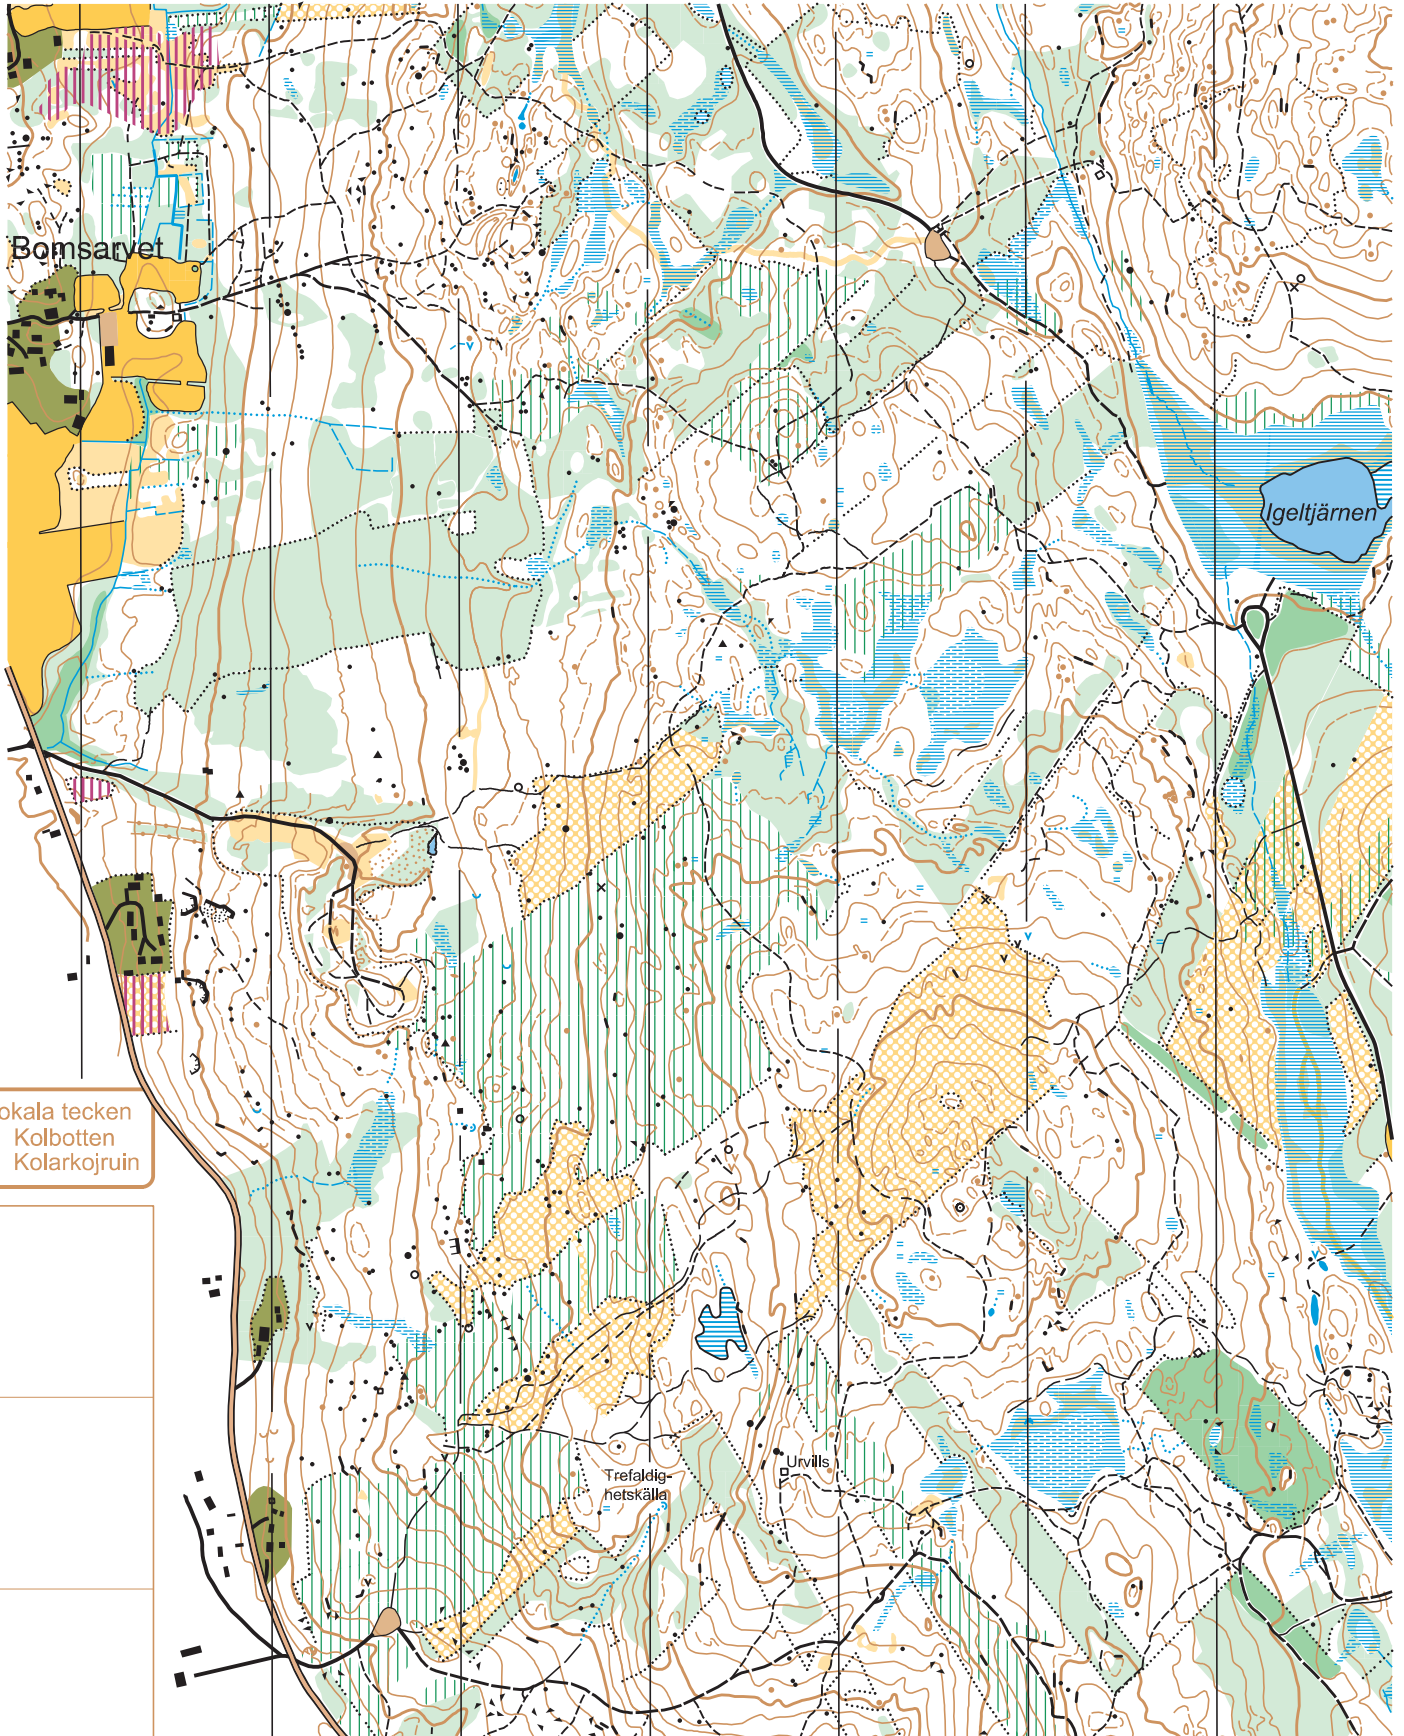

Domnarvets Golf

Utsnitt ur **Borlänge östra**

Upphovsrätt Domnarvets Golf

Skala 1:10 000

Ekvidistans 5 m

Lokala tecken

- Kolbotten
- × Kolarkojuin

Trefaldig-hetskälla